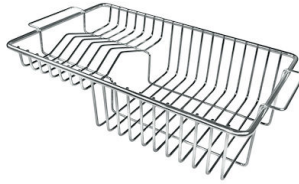

---

Numero vasche 2 vasche

---

Piletta Piletta SPACE 3,5"

---

## ACCESSORI OPZIONALI

**Cestello portapiatti inox**

8100 303

\* solo in abbinamento con l'accessorio  
8644 101

**Cestello portapiatti inox**

8100 201

**Tagliere in cristallo**

8631 300